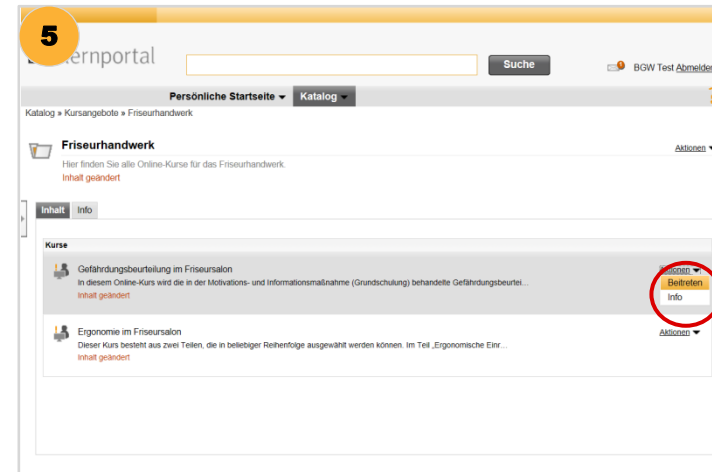

Ihr Weg zu den Online-Kursen für die alternative Betreuung

Das BGW-Lernportal finden
Sie unter
www.bgw-lernportal.de

Über den **Jetzt Registrieren-Button** auf der linken Seite gelangen Sie zur **Registrierungsseite**.

Bitte geben Sie Ihre **Daten** ein und beachten Sie die **Nutzungserklärung**.

Über den Reiter **Katalog** wählen Sie bitte die **Katalog-Einstiegsseite**.

Auf der **Katalog-Einstiegsseite** finden Sie u.a. die **Kursangebote**

In den **Kursangeboten** wählen Sie Ihre **Branche** und treten Ihrem **Kurs** unter "Aktionen" bei.

Bitte geben Sie Ihre **Betriebsstättennummer** ein und bestätigen Sie die Eingabe durch **Beitreten**.