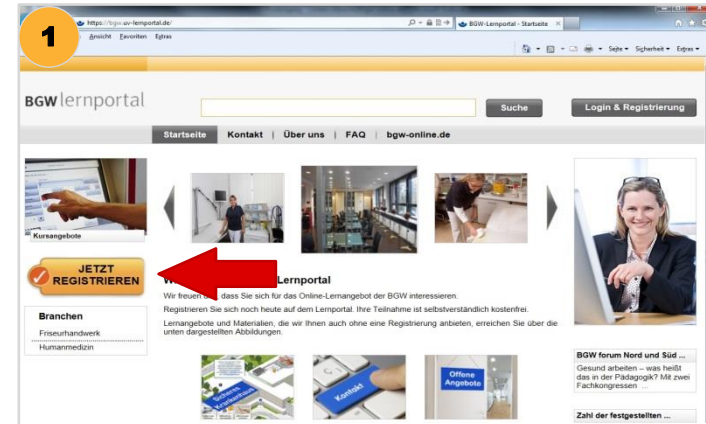

Ihr Weg zu den Online-Kursen für die alternative Betreuung

Das BGW-Lernportal finden
Sie unter
www.bgw-lernportal.de

Über den **Jetzt Registrieren-Button** auf der linken Seite gelangen Sie zur **Registrierungsseite**.

Bitte geben Sie Ihre **Daten** ein und beachten Sie die **Nutzungserklärung**.

Über den Reiter **Katalog** wählen Sie bitte die **Katalog-Einstiegsseite**.

Auf der **Katalog-Einstiegsseite** finden Sie u.a. die **Kursangebote**

In den **Kursangeboten** wählen Sie Ihre **Branche** und treten Ihrem **Kurs** unter "Aktionen" bei.

Bitte geben Sie Ihre **Betriebsstättennummer** ein und bestätigen Sie die Eingabe durch **Beitreten**.