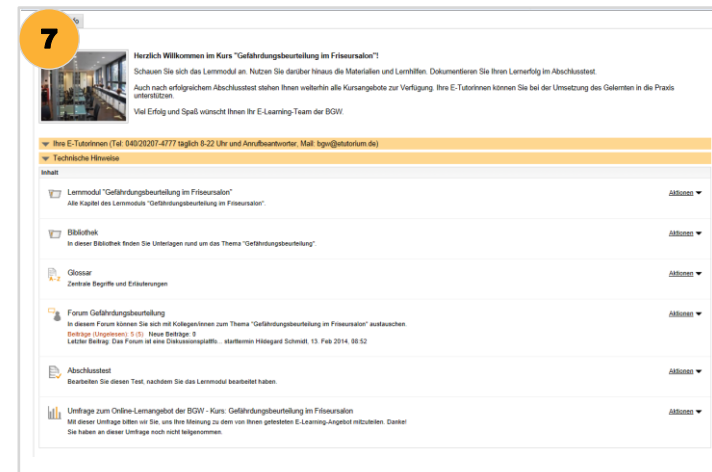

Ihr Weg zu den Online-Kursen für die alternative Betreuung

Das BGW-Lernportal finden
Sie unter
www.bgw-lernportal.de

Über den **Jetzt Registrieren-Button** auf der linken Seite gelangen Sie zur **Registrierungsseite**.

Bitte geben Sie Ihre **Daten** ein und beachten Sie die **Nutzungserklärung**.

Über den Reiter **Katalog** wählen Sie bitte die **Katalog-Einstiegsseite**.

Auf der **Katalog-Einstiegsseite** finden Sie u.a. die **Kursangebote**

In den **Kursangeboten** wählen Sie Ihre **Branche** und treten Ihrem **Kurs** unter "Aktionen" bei.

Bitte geben Sie Ihre **Betriebsstättennummer** ein und bestätigen Sie die Eingabe durch **Beitreten**.