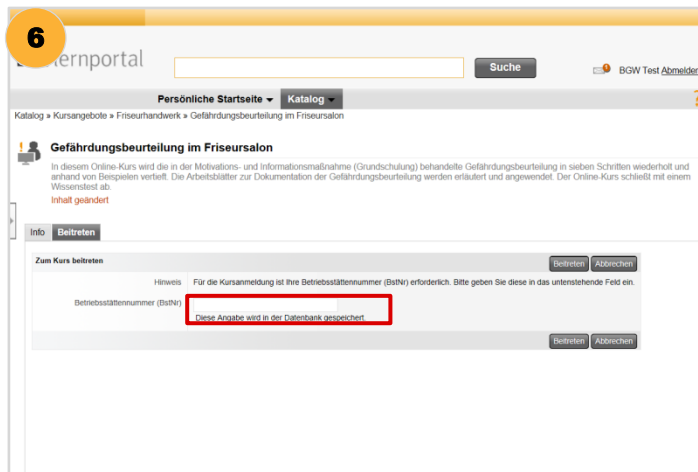

Ihr Weg zu den Online-Kursen für die alternative Betreuung

Das BGW-Lernportal finden
Sie unter
www.bgw-lernportal.de

Über den **Jetzt Registrieren-Button** auf der linken Seite gelangen Sie zur **Registrierungsseite**.

Bitte geben Sie Ihre **Daten** ein und beachten Sie die **Nutzungserklärung**.

Über den Reiter **Katalog** wählen Sie bitte die **Katalog-Einstiegsseite**.

Auf der **Katalog-Einstiegsseite** finden Sie u.a. die **Kursangebote**

In den **Kursangeboten** wählen Sie Ihre **Branche** und treten Ihrem **Kurs** unter "Aktionen" bei.

Bitte geben Sie Ihre **Betriebsstättennummer** ein und bestätigen Sie die Eingabe durch **Beitreten**.