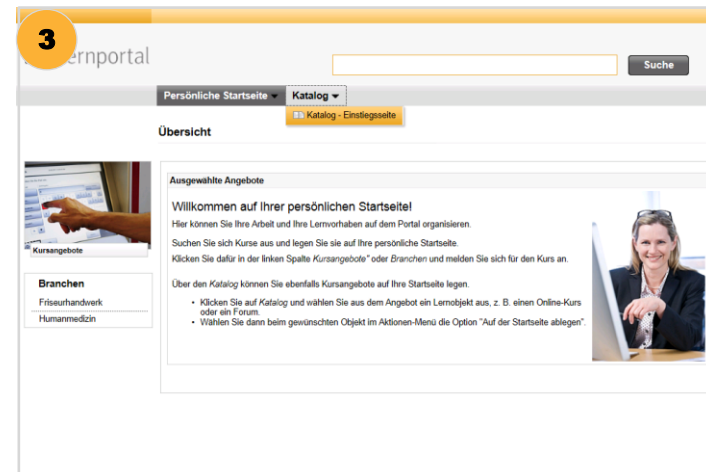

Ihr Weg zu den Online-Kursen für die alternative Betreuung

Das BGW-Lernportal finden
Sie unter
www.bgw-lernportal.de

Über den **Jetzt Registrieren-Button** auf der linken Seite gelangen Sie zur **Registrierungsseite**.

Bitte geben Sie Ihre **Daten** ein und beachten Sie die **Nutzungserklärung**.

Über den Reiter **Katalog** wählen Sie bitte die **Katalog-Einstiegsseite**.

Auf der **Katalog-Einstiegsseite** finden Sie u.a. die **Kursangebote**

In den **Kursangeboten** wählen Sie Ihre **Branche** und treten Ihrem **Kurs** unter "Aktionen" bei.

Bitte geben Sie Ihre **Betriebsstättennummer** ein und bestätigen Sie die Eingabe durch **Beitreten**.