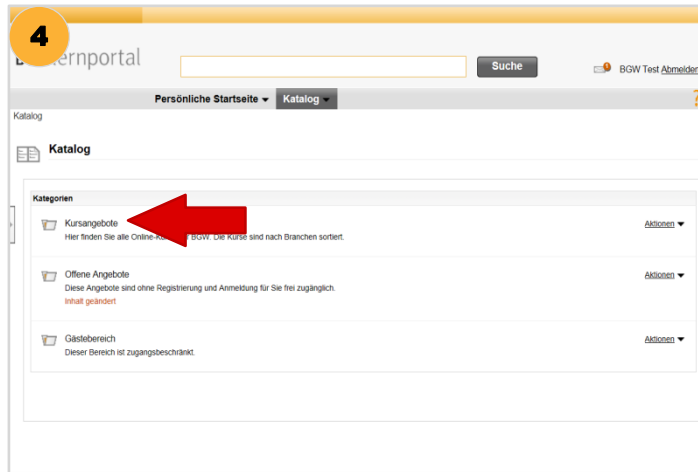

Ihr Weg zu den Online-Kursen für die alternative Betreuung

Das BGW-Lernportal finden
Sie unter
www.bgw-lernportal.de

Über den **Jetzt Registrieren-Button** auf der linken Seite gelangen Sie zur **Registrierungsseite**.

Bitte geben Sie Ihre **Daten** ein und beachten Sie die **Nutzungserklärung**.

Über den Reiter **Katalog** wählen Sie bitte die **Katalog-Einstiegsseite**.

Auf der **Katalog-Einstiegsseite** finden Sie u.a. die **Kursangebote**